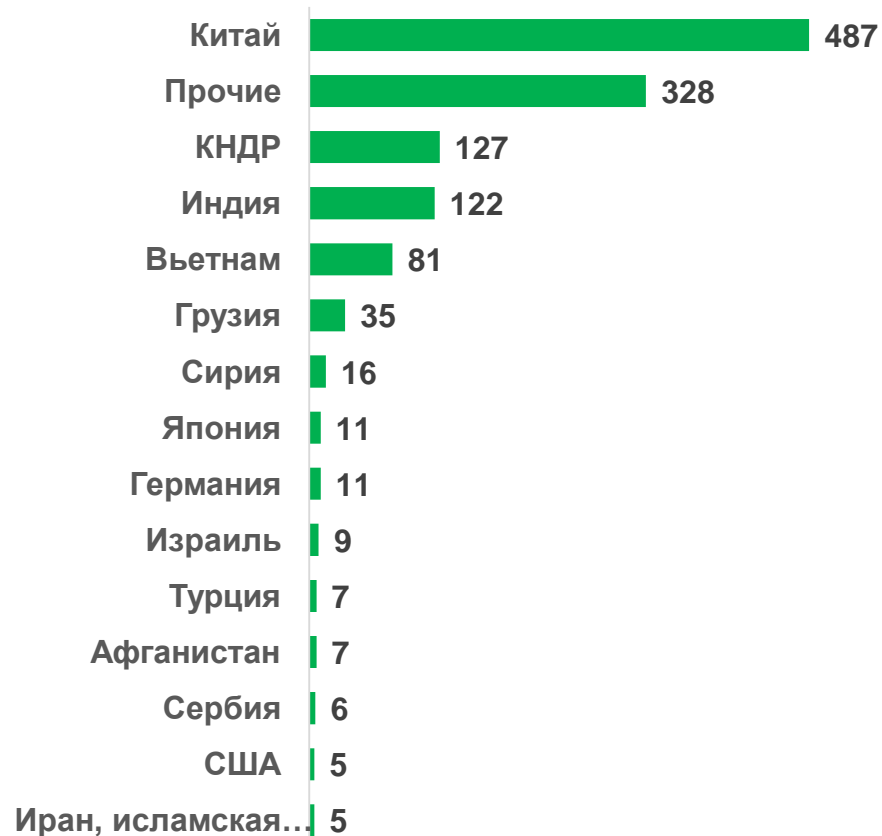

МИГРАЦИЯ НАСЕЛЕНИЯ ИРКУТСКОЙ ОБЛАСТИ

январь-декабрь
2021 года

Международная миграция

Миграция с другими странами

прибывшие
1964
человека