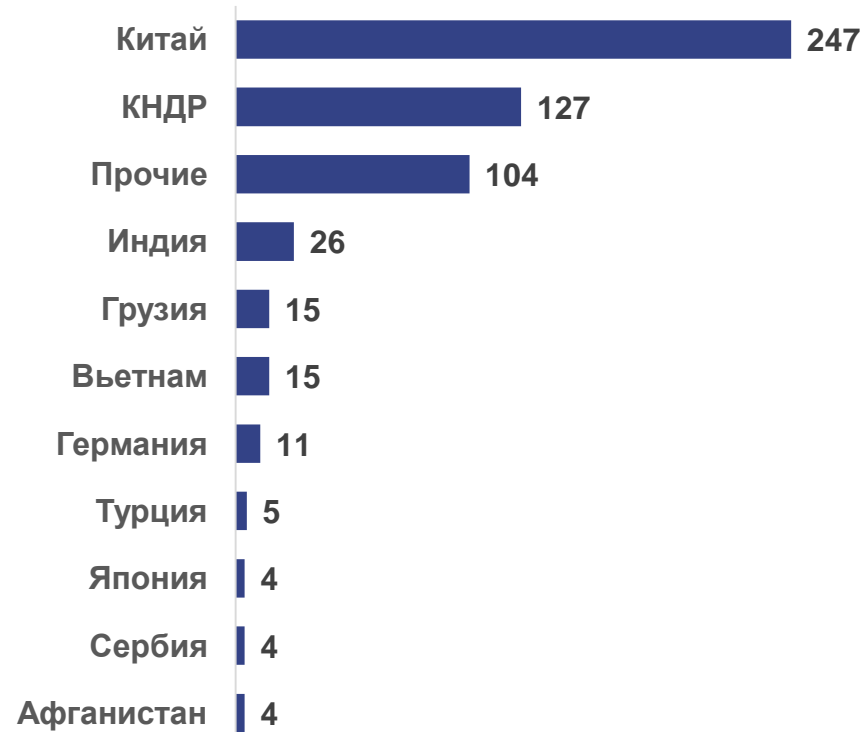

# МИГРАЦИЯ НАСЕЛЕНИЯ ИРКУТСКОЙ ОБЛАСТИ

январь-декабрь  
2021 года

## Международная миграция

Миграция со странами СНГ

прибывшие  
**6830**  
человек

выбывшие  
**1259**  
человек

## Международная миграция

Миграция с другими странами

прибывшие  
**1964**  
человека

выбывшие  
**562**  
человека