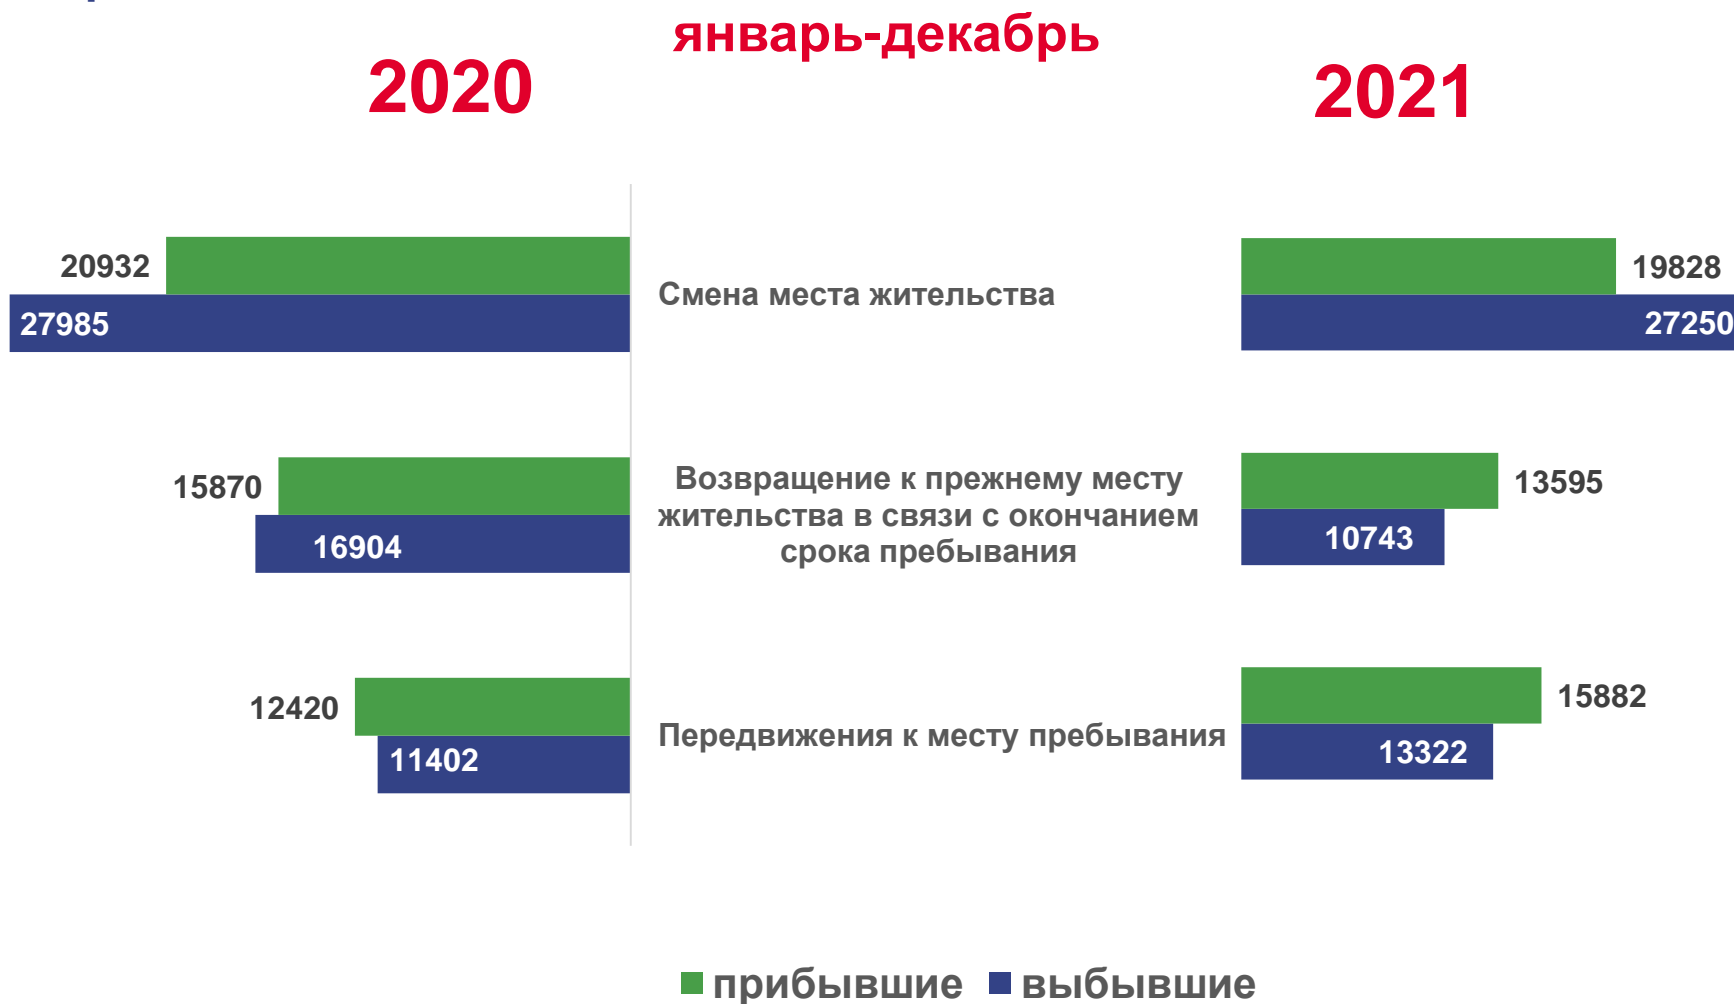

МИГРАЦИЯ НАСЕЛЕНИЯ ИРКУТСКОЙ ОБЛАСТИ

Виды регистрации