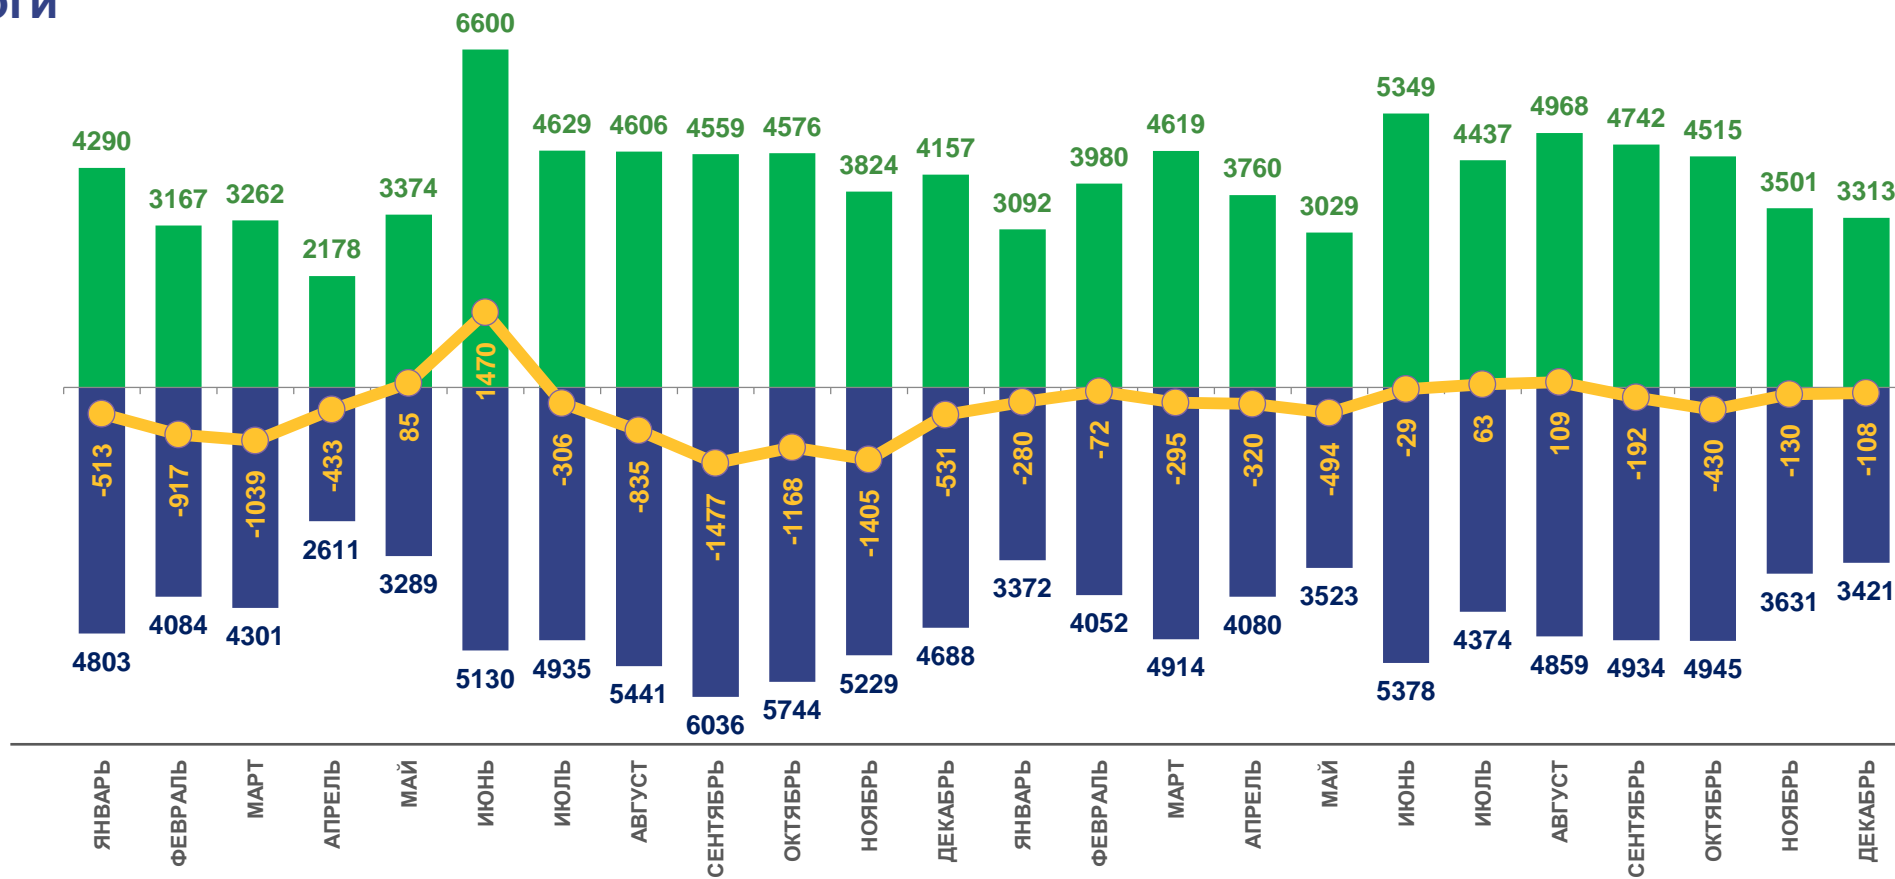

МИГРАЦИЯ НАСЕЛЕНИЯ ИРКУТСКОЙ ОБЛАСТИ

Общие итоги

2021 ГОД

миграционная убыль населения

Январь-декабрь

человек

-2010

ИЗМЕНЕНИЕ

к январю-декабрю 2020 года

+0,2%

числа прибывших

-8,8%

числа выбывших

2020
Прибывшие

Выбывшие

Миграционный прирост (убыль)

2021