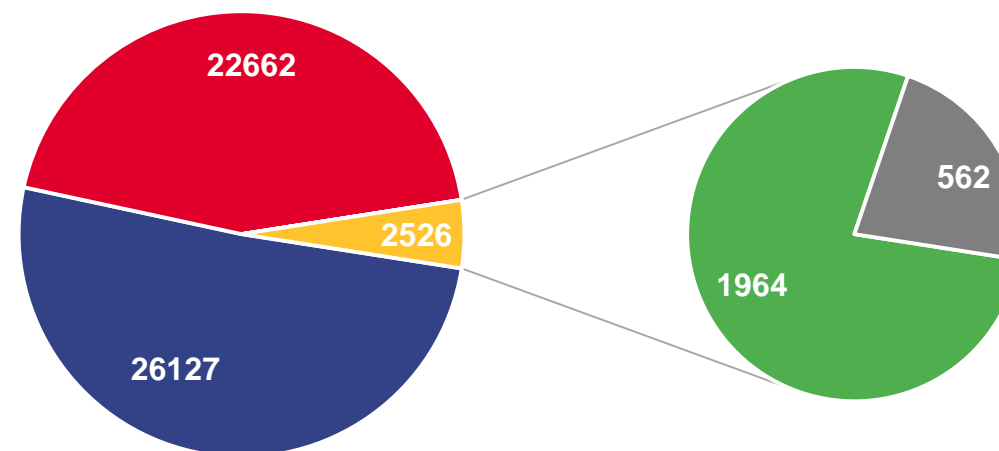

# -8,8%

числа выбывших

**2020**  
Прибывшие

Выбывшие

Миграционный прирост (убыль)

2021

# МИГРАЦИЯ НАСЕЛЕНИЯ ИРКУТСКОЙ ОБЛАСТИ

Потоки передвижения

январь-декабрь  
2021 года

**Прибывшие**

**49305**  
человек

**Выбывшие**

**51315**  
человек

- Внутрирегиональная
- Межрегиональная
- Международная
- со странами СНГ
- с другими зарубежными странами

# МИГРАЦИЯ НАСЕЛЕНИЯ ИРКУТСКОЙ ОБЛАСТИ