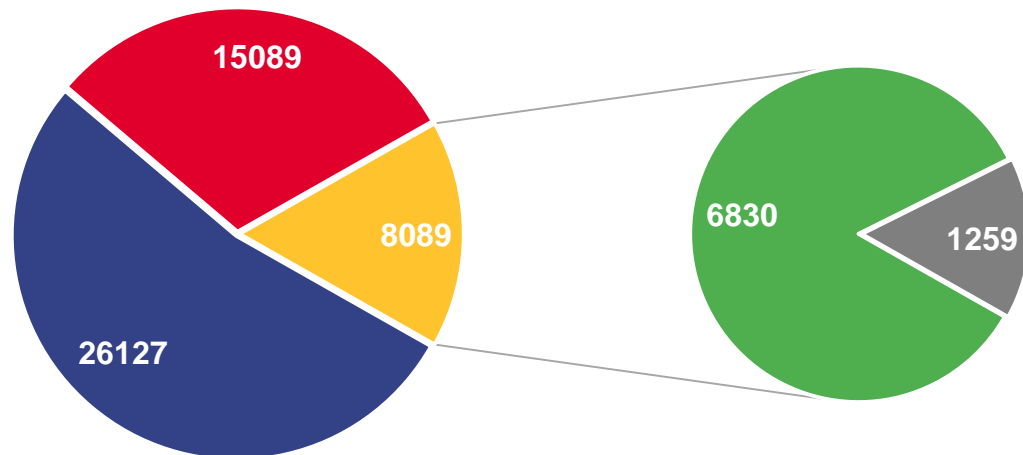

# -8,8%

числа выбывших

**2020**  
Прибывшие

Выбывшие

Миграционный прирост (убыль)

2021

# МИГРАЦИЯ НАСЕЛЕНИЯ ИРКУТСКОЙ ОБЛАСТИ

Потоки передвижения

январь-декабрь  
2021 года

**Прибывшие**

**49305**  
человек

**Выбывшие**

**51315**  
человек

- Внутрирегиональная
- Межрегиональная
- Международная
- со странами СНГ
- с другими зарубежными странами

# МИГРАЦИЯ НАСЕЛЕНИЯ ИРКУТСКОЙ ОБЛАСТИ